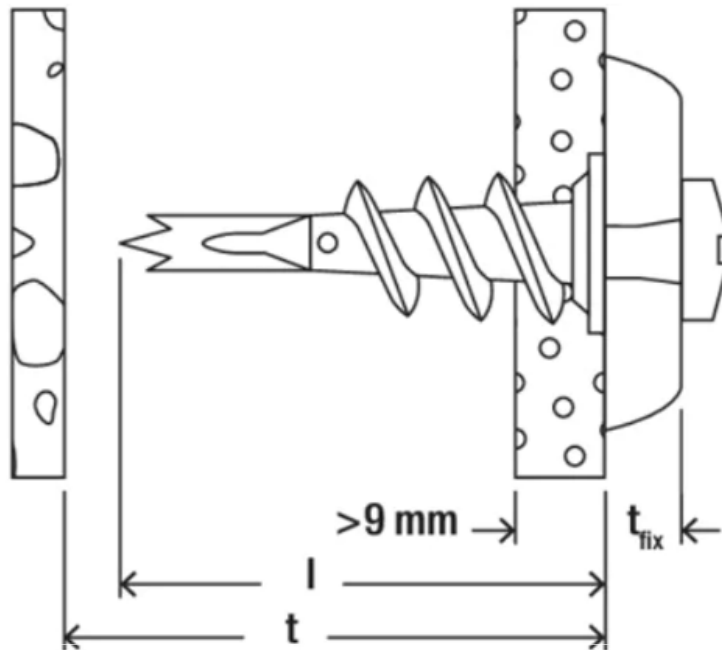

Datos técnicos

Longitud de anclaje (l)	31 mm
Espesor mínimo de la primera capa de soporte (t)	35 mm
Tornillo ($d_s \times l_s$)	4,0-5,0xLs mm
Contenidos	100x Tacos GKM
Variante de embalaje	caja
Contenido por Pack	100
GTIN (EAN-Code)	4006209245569