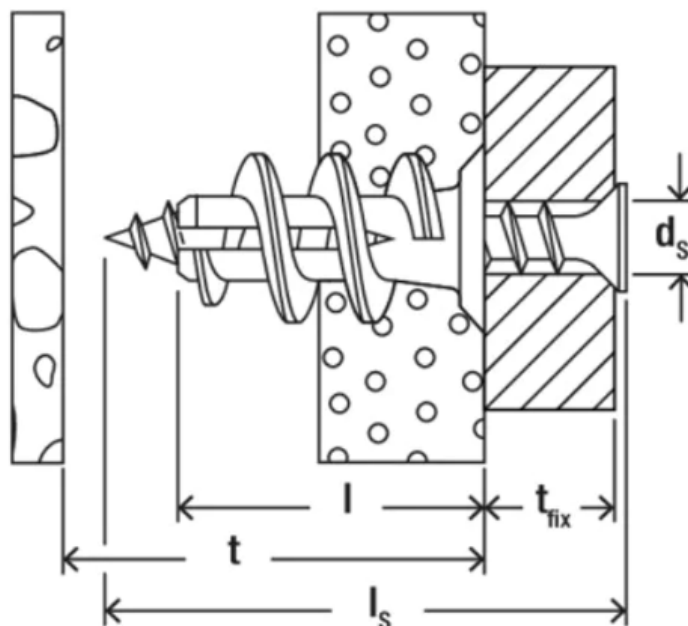

Datos técnicos

Longitud de anclaje (l)	22 mm
Espesor mínimo de la primera capa de soporte (t)	25 mm
Tornillo ($d_s \times l_s$)	4,0-5,0xLs mm
Contenidos	100x Tacos GK + 1 x Útil de inserción GWK
Variante de embalaje	caja
Contenido por Pack	100
GTIN (EAN-Code)	4006209523896