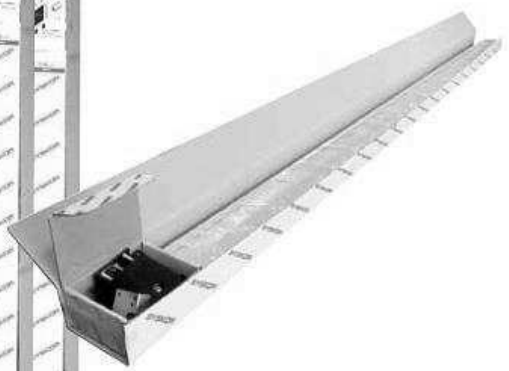

terra S75

kits de puerta corredera apoyada
embalaje kit de puerta - carril alto 75 mm - tablero 16 mm

SYSKOR
aluminium systems

composición del kit de puerta:

- 2 ruedas inferiores
- 2 ruedas superiores
- tornillería varia
- cepillo
- 2 perfiles tiradores
- 2 perfiles horizontales (superior e inferior)

*tablero no incluido

**KITS DE PUERTA
SERIE CLASSIC
S75 - 16 mm**

**KIT PUERTA
KP-TR16MIN**
cod. 35M000***

KP-TR16
cod. 350D60***

KP-TR16ML
cod. 351000***

KP-TR16RD
cod. 352000***

acabados ***			
acabado aluminio			
lacado blanco A01			
plata mate A02			
oro mate repulido A03			
bronce mate repulido A04			
oro brillo repulido A10			
lacado inox A11			
chapa sin barnizar			
roble s/b C01			
sapelly s/b C02			
fresno s/b C03			
cebrezo s/b C04			
haya s/b C05			
pino s/b C06			
haya vaporizada s/b C07			
papel melamina			
roble claro A-412 P02			
sapelly D-468 P03			
pino C-419 P04			
cebrezo H-450 P05			
haya vaporizada H-428 P06			
roble oscuro A-725 P07			
cebrezo bajo H-2428 P08			
wengue congo D-0427 P09			
blanco W-402 P84			